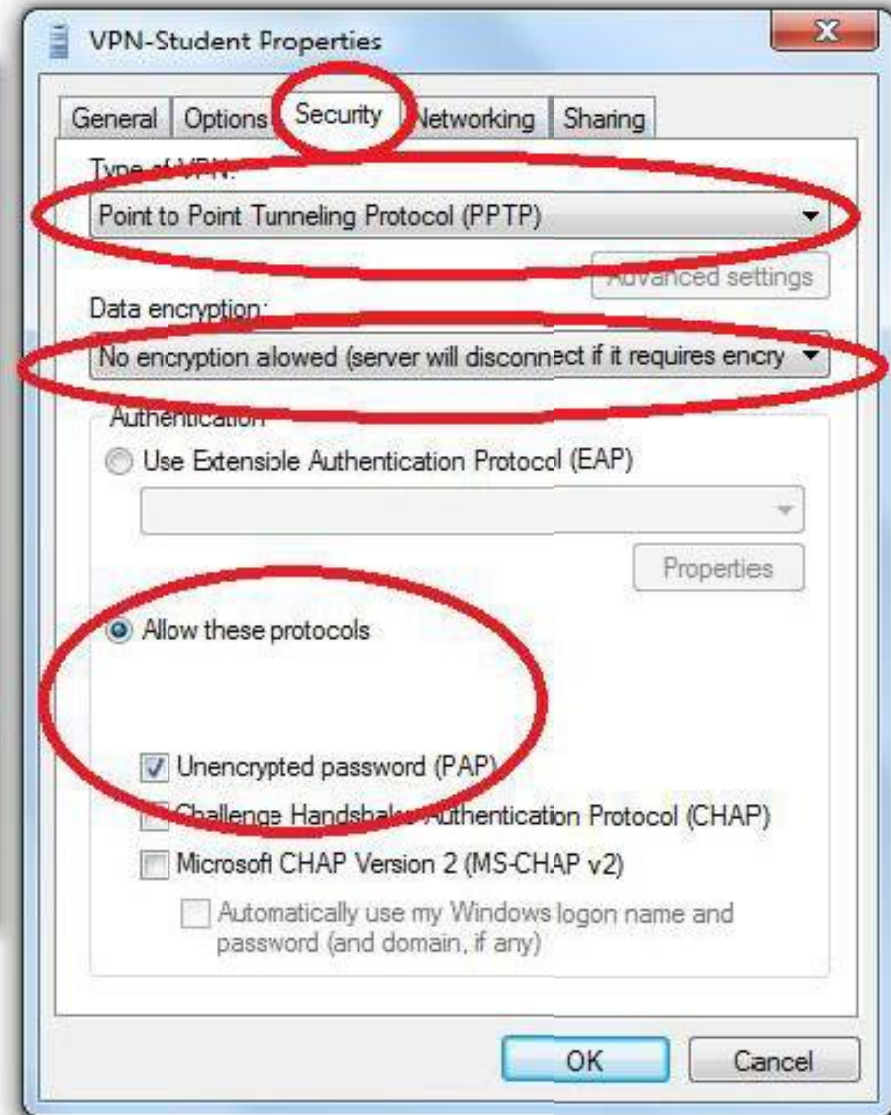

۶- تب Security را بررسی نموده و مطمئن شوید مطابق با تصویر زیر باشد.